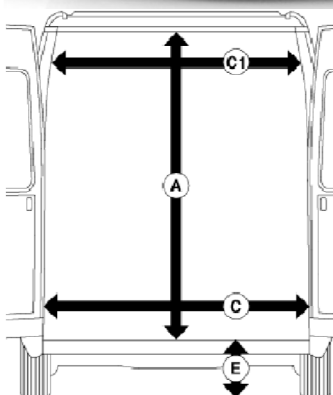

Измерения в мм.				
A	C	C1	E	
1100	1210	1130	550	
Цена: 1495 Евро				
Измерения в см.				
КОД	ТИП	ширина	Длина	Масса
91.	PC	90	185	
97.	ME	90	185	MAX
9AL.	WM LIGHT	80*	200*	400 кг
9AL.	WM LIGHT	90**	200	MAX
9FE.212	SUPER LIGHT	85*	200*	MAX
9ALPC.	WM LIGHT PLUS	/	/	/

Измерения в мм.				
A	C	C1	E	
1080	1170	1100	550	
Цена: 1495 Евро				
Измерения в см				
КОД	ТИП	ширина	Длина	Масса
9AL.	WM LIGHT	80*	190*	
9AL.	WM LIGHT	85*	190	MAX
9AL.	WM LIGHT	70	190	С вращением